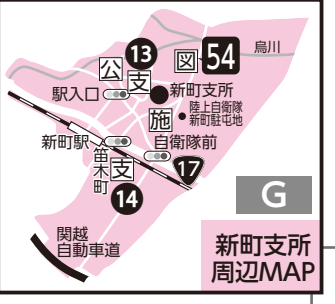

サークル・団体
マップ

子育て支援センターへ行ってみよう!

子育ての相談を受けたり、地域の保育情報の紹介を行ったりします。
また、それぞれ独自に工夫して開いています。子どもの遊び場はもちろん
親同士、子ども同士の交流の場にもなっています。
内容については各施設にお問い合わせください。

| No. | 地図エリア | 施設名 | 電話番号 | 所在地 |
|-----|-------|-------------------------|---------------|----------------|
| 1 | C1 | 箕郷第一保育園 | 027-371-3253 | 高崎市箕郷町上芝1063-1 |
| 2 | C1 | 箕郷第二保育園 | 027-371-6111 | 高崎市箕郷町柏木沢209-1 |
| 3 | D1 | 群馬子育て支援センター (群馬福祉会館) | 027-372-5420 | 高崎市棟高町977-1 |
| 4 | C2 | あづま保育園 | 070-3878-4214 | 高崎市浜川町2046 |
| 5 | D2 | 中川保育所 | 027-361-2405 | 高崎市小八木町37-1 |
| 6 | C4 | ベルコートみどり岡 | 027-395-0770 | 高崎市下豊岡町1353-1 |
| 7 | D4 | 慈光こども園 | 080-5372-4002 | 高崎市通町90-1 |
| 8 | D4 | いず海第一こども園 | 080-6623-3148 | 高崎市江木町163-6 |
| 9 | D4 | おひさま飯塚保育園 | 027-329-5115 | 高崎市飯塚町733-6 |
| 10 | D5 | ひだまりこども園 | 027-325-4524 | 高崎市石原町1245 |
| 11 | D5 | はちの木こども園 | 027-323-4545 | 高崎市上佐野町618 |
| 12 | E5 | おひさま倉賀野保育園 | 027-347-0441 | 高崎市倉賀野町194 |
| 13 | G | 新町かぜいろこども園 | 0274-42-8088 | 高崎市新町730-3 |
| 14 | G | 新町こども園 | 090-5779-0359 | 高崎市新町1720 |
| 15 | D7 | ねむの木こどもの森 | 090-3336-7274 | 高崎市吉井町池1151-1 |

高崎市内の児童館・児童センター

高崎市役所ホームページ
放課後児童クラブ・児童館
児童館・児童センターは
0～18歳の方が利用できます。

| 地図エリア | 施設名 | 電話番号 | 所在地 |
|-------|------------------------|--------------|---------------|
| C1 | 箕郷児童センターいずみ | 027-371-0805 | 高崎市箕郷町矢原14-1 |
| D1 | 群馬児童館 | 027-373-4973 | 高崎市足門町1663-2 |
| A2 | 榛名児童館 | 027-340-5360 | 高崎市下室田町900-4 |
| D3 | 井野児童館 | 027-363-9041 | 高崎市井野町357-1 |
| C4 | 豊岡児童館 | 027-324-7465 | 高崎市下豊岡町1428-2 |
| D4 | 高崎市総合福祉センター内 児童センター | 027-370-8825 | 高崎市末広町115-1 |
| E5 | 倉賀野児童館 | 027-347-0714 | 高崎市倉賀野町2072-1 |