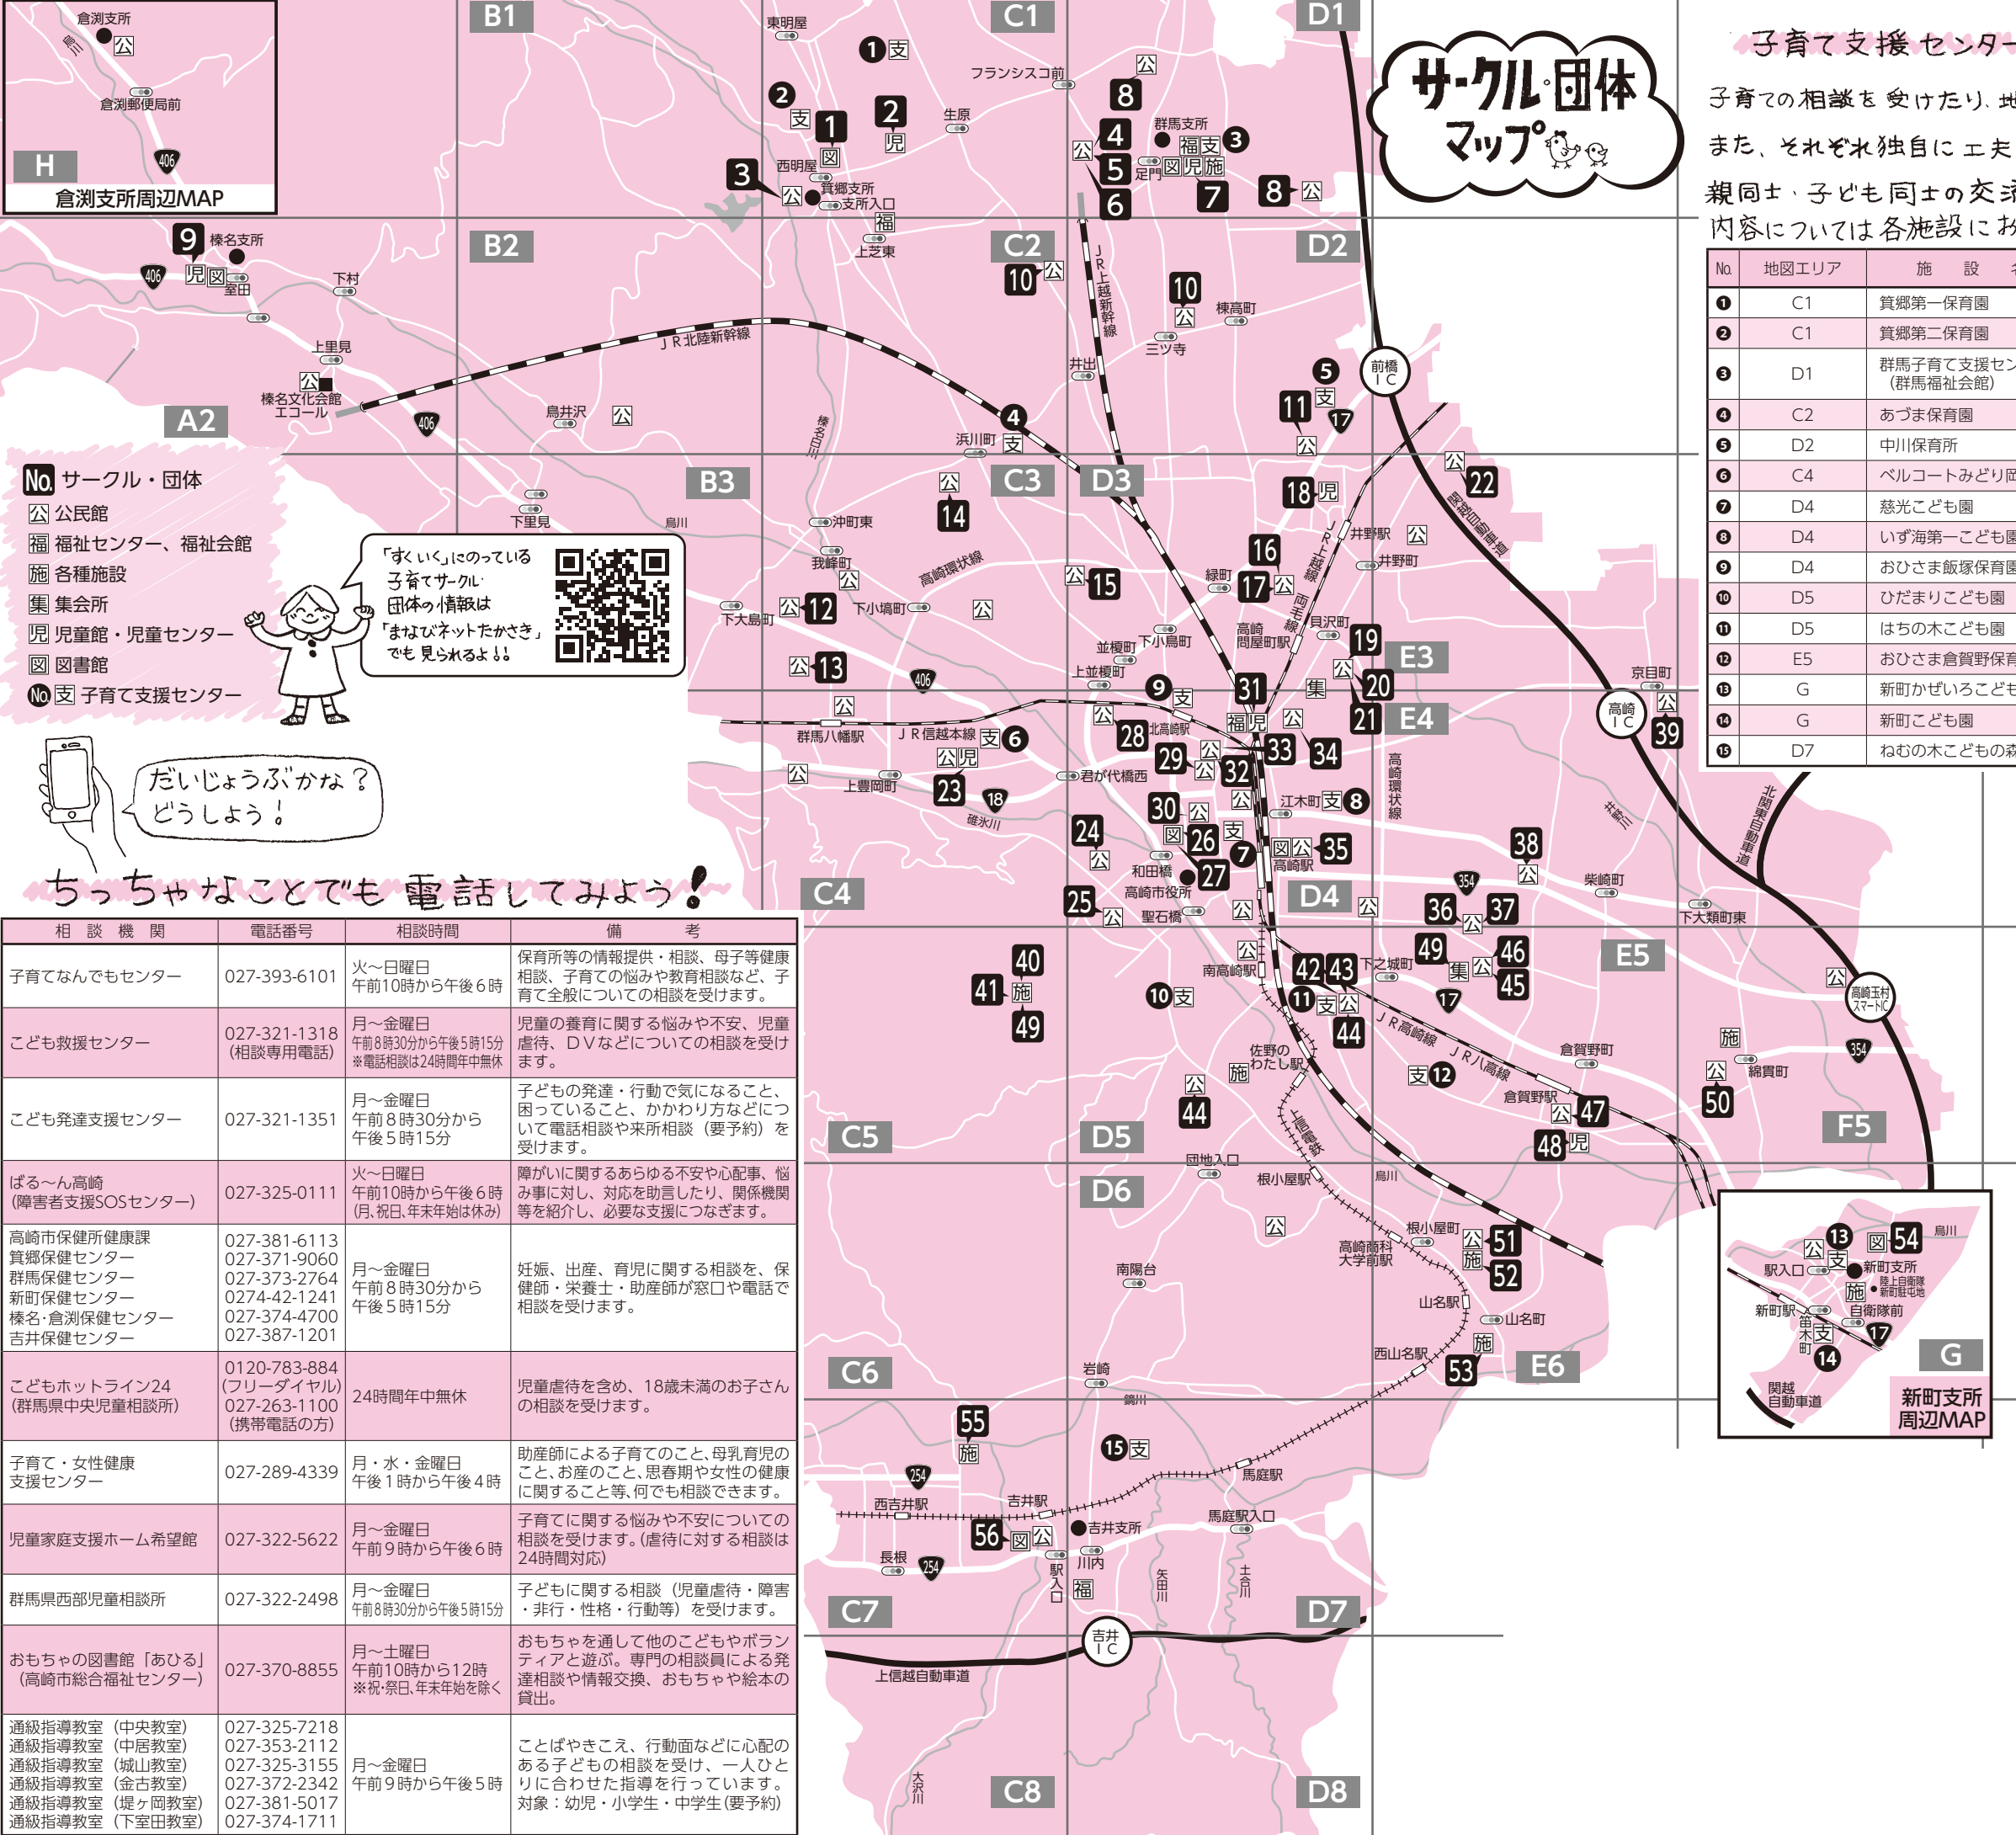

サークル・団体
マップ

子育て支援センターへ行ってみよう!

子育ての相談を受けたり、地域の保育情報の紹介を行ったりします。
また、それぞれ独自に工夫して開いています。子どもの遊び場はもちろん
親同士、子ども同士の交流の場にもなっています。
内容については各施設にお問い合わせください。

No.	地図エリア	施設名	電話番号	所在地
1	C1	箕郷第一保育園	027-371-3253	高崎市箕郷町上芝1063-1
2	C1	箕郷第二保育園	027-371-6111	高崎市箕郷町柏木沢209-1
3	D1	群馬子育て支援センター (群馬福祉会館)	027-372-5420	高崎市棟高町977-1
4	C2	あづま保育園	070-3878-4214	高崎市浜川町2046
5	D2	中川保育所	027-361-2405	高崎市小八木町37-1
6	C4	ベルコートみどり岡	027-395-0770	高崎市下豊岡町1353-1
7	D4	慈光こども園	080-5372-4002	高崎市通町90-1
8	D4	いず海第一こども園	080-6623-3148	高崎市江木町163-6
9	D4	おひさま飯塚保育園	027-329-5115	高崎市飯塚町733-6
10	D5	ひだまりこども園	027-325-4524	高崎市石原町1245
11	D5	はちの木こども園	027-323-4545	高崎市上佐野町618
12	E5	おひさま倉賀野保育園	027-347-0441	高崎市倉賀野町194
13	G	新町かぜいろこども園	0274-42-8088	高崎市新町730-3
14	G	新町こども園	090-5779-0359	高崎市新町1720
15	D7	ねむの木こどもの森	090-3336-7274	高崎市吉井町池1151-1

高崎市内の児童館・児童センター

高崎市役所ホームページ
放課後児童クラブ・児童館
児童館・児童センターは
0～18歳の方が利用できます。

地図エリア	施設名	電話番号	所在地
C1	箕郷児童センターいずみ	027-371-0805	高崎市箕郷町矢原14-1
D1	群馬児童館	027-373-4973	高崎市足門町1663-2
A2	榛名児童館	027-340-5360	高崎市下室田町900-4
D3	井野児童館	027-363-9041	高崎市井野町357-1
C4	豊岡児童館	027-324-7465	高崎市下豊岡町1428-2
D4	高崎市総合福祉センター内 児童センター	027-370-8825	高崎市末広町115-1
E5	倉賀野児童館	027-347-0714	高崎市倉賀野町2072-1

高崎市内の図書館

高崎市立図書館
ホームページ

地図エリア	施設名	電話番号	所在地
C1	箕郷図書館	027-371-4486	高崎市箕郷町西明屋299-1
D1	群馬図書館	027-372-6644	高崎市足門町1667-1
A2	榛名図書館	027-374-2212	高崎市下室田町900-4
D4	中央図書館	027-322-7919	高崎市高松町5-28
D4	高崎駅市民サービスセンター 図書コーナー	027-330-3434	高崎市八島町222 イーサイト3F
G	新町図書館	0274-42-3100	高崎市新町3126
C7	山種記念吉井図書館	027-387-7249	高崎市吉井町吉井285-5