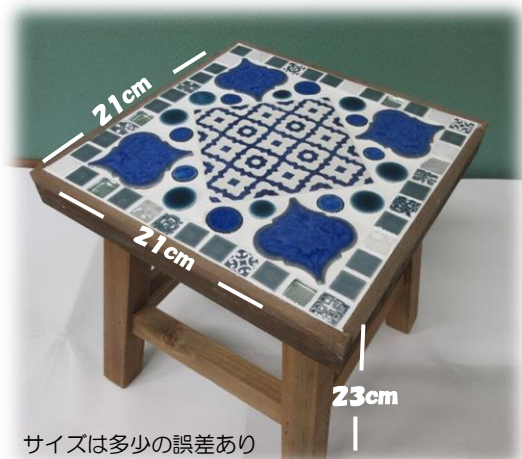

URL : <http://takasaki.manabi365.net/>

参加者募集

タイルを組み合わせてオリジナル花台づくり

傷に強くデザインや色、サイズが豊富なタイルを使って、お気に入りの花台を作ってみませんか？ お部屋に置いておくだけでも素敵です！

5月29日(水) 午前9時30分~11時30分

- ◆会場 高崎市上郊公民館 2階集会ホール
- ◆対象・定員 高崎市在住の方 14人
- ◆費用 1,200円(材料費)
- ◆講師 塚田 由美さん
- ◆持ちもの エプロン、水分補給用の飲み物
- ◆申し込み 5月7日(火) 午前9時から受付
費用を添えて公民館窓口へ申し込みを
してください